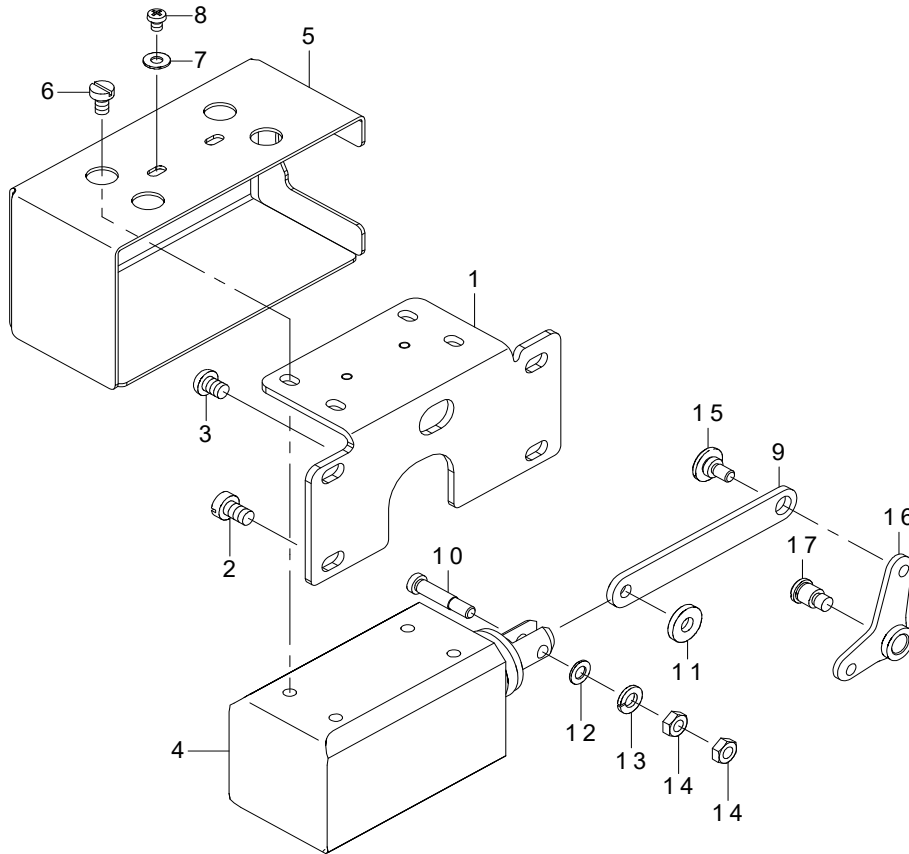

7. AK SOLENOID COMPONENTS

REF.NO	NOTE	PART NO	DESCRIPTION	Qty
1		700-01792	AK_SOLENOID_BASE	1
2		SM-6061010-TP	SCREW M6 L=10	4
3		SM-4060801-SE	SCREW	2
4		700-01805	AK_SOLENOID	1
5		700-01793	SOLENOID_COVER	1
6		SM-6050800-SP	SCREW M5 L=8	4
7		WP-0450801-SC	WASHER 4.5X10X0.8	2
8		SM-4040501-SN	SCREW M4X0.7 L=5	2
9		700-01795	AK_SOLENOID_LINK	1
10		400-86759	BACK_SOLENOID_PLUNGER_PIN	1
11		WP-0612516-SD	WASHER 6.1X15.2X2.5	1
12		WP-0550800-SP	WASHER 5.5X10X0.8	1
13		WS-0610002-KN	SPRING WASHER 6.1X12.2X1.5	1
14		NM-6050001-SP	NUT M5	2
15		SD-0800327-TP	SHOULDER SCREW	1
16		700-01779	AK_SOLENOID_LEVER	1
17		SD-0800706-TP	SHOULDER SCREW D=8 H=7	1