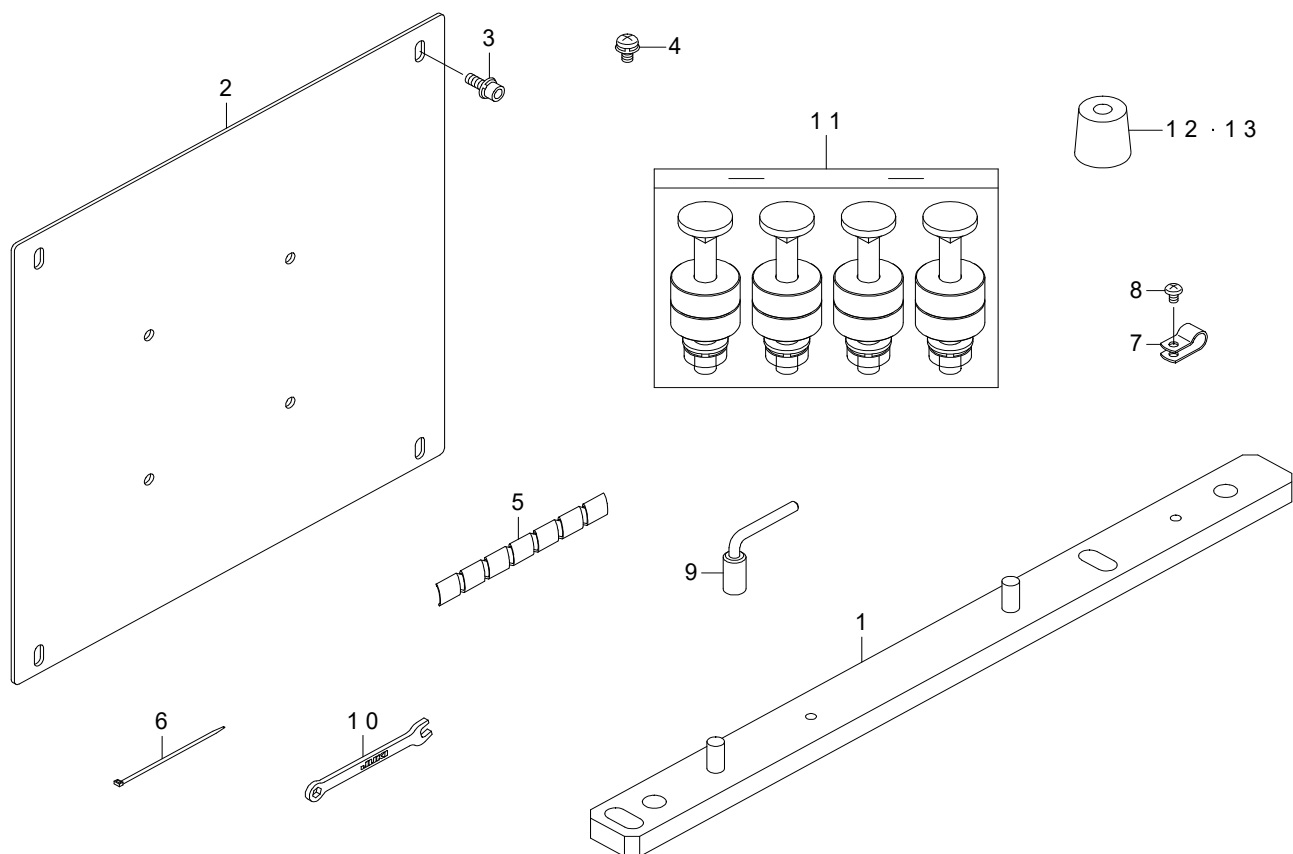

8. ACCESSORIES PARTS COMPONENTS

REF.NO	NOTE	PART NO	DESCRIPTION	Qty
1		700-01843	SUPPORT_PLATE_ASSY	2
2		400-94198	SC BRACKET	1
3		SL-6051492-TN	BOLT	4
4		SL-4051091-SC	SCREW M5X0.8 L=10	4
5		HX-0031400-0A	SPIRAL TUBE	1
6		EA-9500B01-00	CABLE BAND	1
7		HX-0015000-0C	CABLE CLIP	1
8		SM-4040655-SP	SCREW M4 L=6	1
9		400-73360	WRENCH	1
10		131-60106	SPANNER (5X6)	1
11		133-48966	ASSY BOLT SET	1
12		400-72505	ISOLATOR	2
13		131-55403	ISOLATOR	2