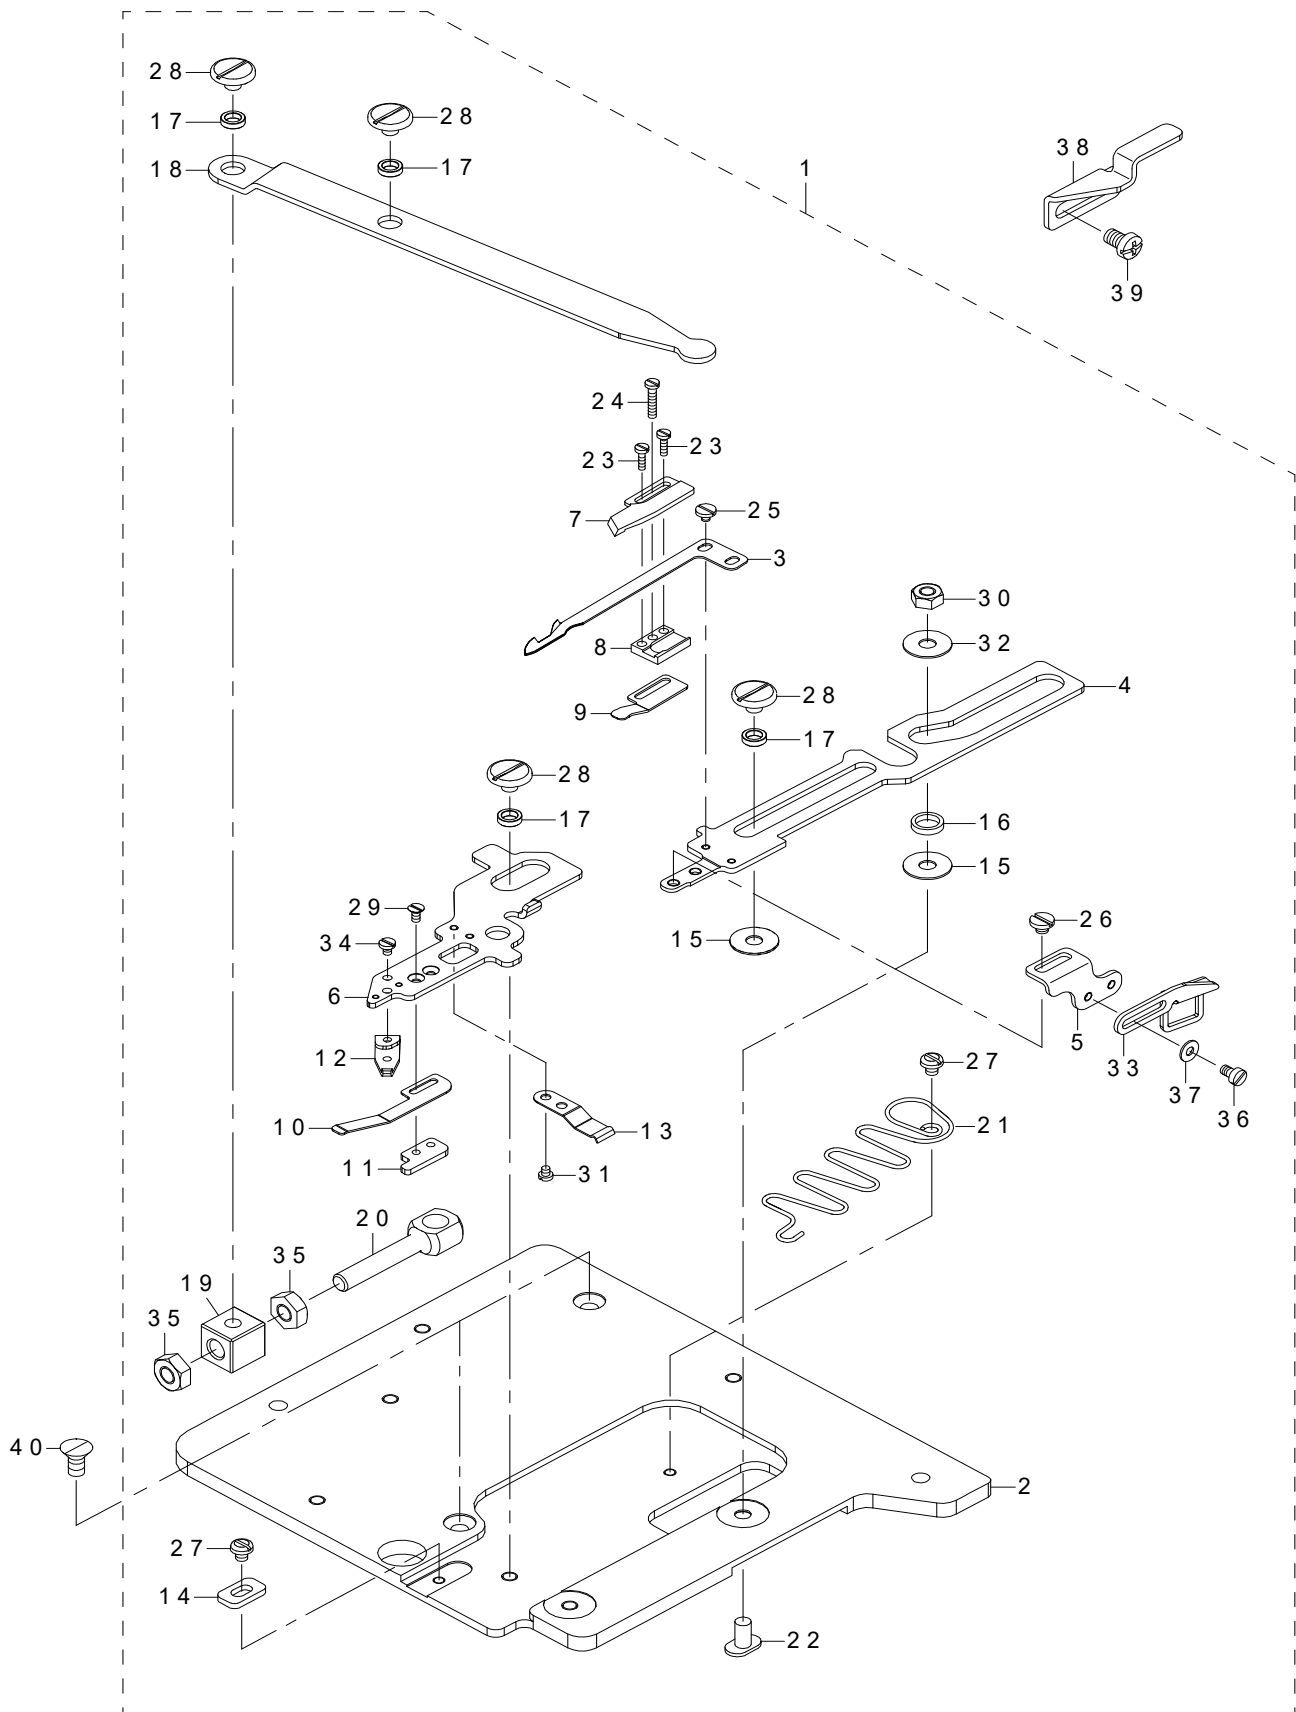

4. LOOPER THREAD TRIMMER COMPONENTS

REF.NO	NOTE	PART NO	DESCRIPTION	Qty
1		700-01815	UNDER_TRIMMER_ASSY	1
2		700-01817	CLOTH_PLATE_RIGHT_UT	(1)
3		400-86274	LOWER_KNIFE	(1)
4		700-01821	LOWER_KNIFE HOLDER	(1)
5		700-01824	TAKE_UP_UT_BRACKET	(1)
6		700-01820	KNIFE_GUIDE HOLDER	(1)
7		400-86277	UPPER_KNIFE	(1)
8		400-86278	LOWER_KNIFE_GUIDE	(1)
9		400-86279	KNIFE_SPRING	(1)
10		400-86280	THREAD_CLAMP	(1)
11		400-86282	PLATE	(1)
12		400-86308	TENSION_LEVER	(1)
13		134-41902	LEAF_SPRING-2	(1)
14		400-86290	STOPPER	(1)
15		WP-0420516-KH	THRUST WASHER 4.2	(2)
16		400-86292	COLLAR_D8	(1)
17		400-86293	COLLAR_D6	(4)
18		700-01816	LEVER	(1)
19		400-86295	CONNECTING_BLOCK_A	(1)
20		400-86296	CONNECTING_BLOCK_B	(1)
21		134-40409	SPRING_FOR_UT	(1)
22		400-70110	SCREW	(1)
23		400-86298	SCREW_M1.6L6	(2)
24		400-86299	SCREW_M2L10	(1)
25		400-86300	SCREW_M2L2.3	(2)
26		SM-6030350-SN	SCREW_M3 L=2.5	(2)
27		400-86302	SCREW_M3L3	(2)
28		400-86303	SCREW_M4X0.5L4	(4)
29		SM-1020450-TP	SCREW M2 L=4	(2)
30		NM-6040001-SP	NUT M4X0.7	(1)
31		SM-6020250-TP	SCREW.	(2)
32		WP-0431005-SP	PLAIN WASHER 4.3X12X1	(1)
33		700-01822	THREAD_TAKE_UP_UT	(1)
34		SM-6020350-SP	SCREW M2 L=2.5	(1)
35		NM-6050001-SP	NUT M5	(2)
36		SM-6850400-SP	SCREW M2.5 L=4	(2)
37		WP-0250516-SD	WASHER 2.5X6X0.5	(2)
38		700-01827	UT_GUIDE	1
39		SM-4040655-SP	SCREW M4 L=6	2
40		SM-1040800-SP	SCREW	2