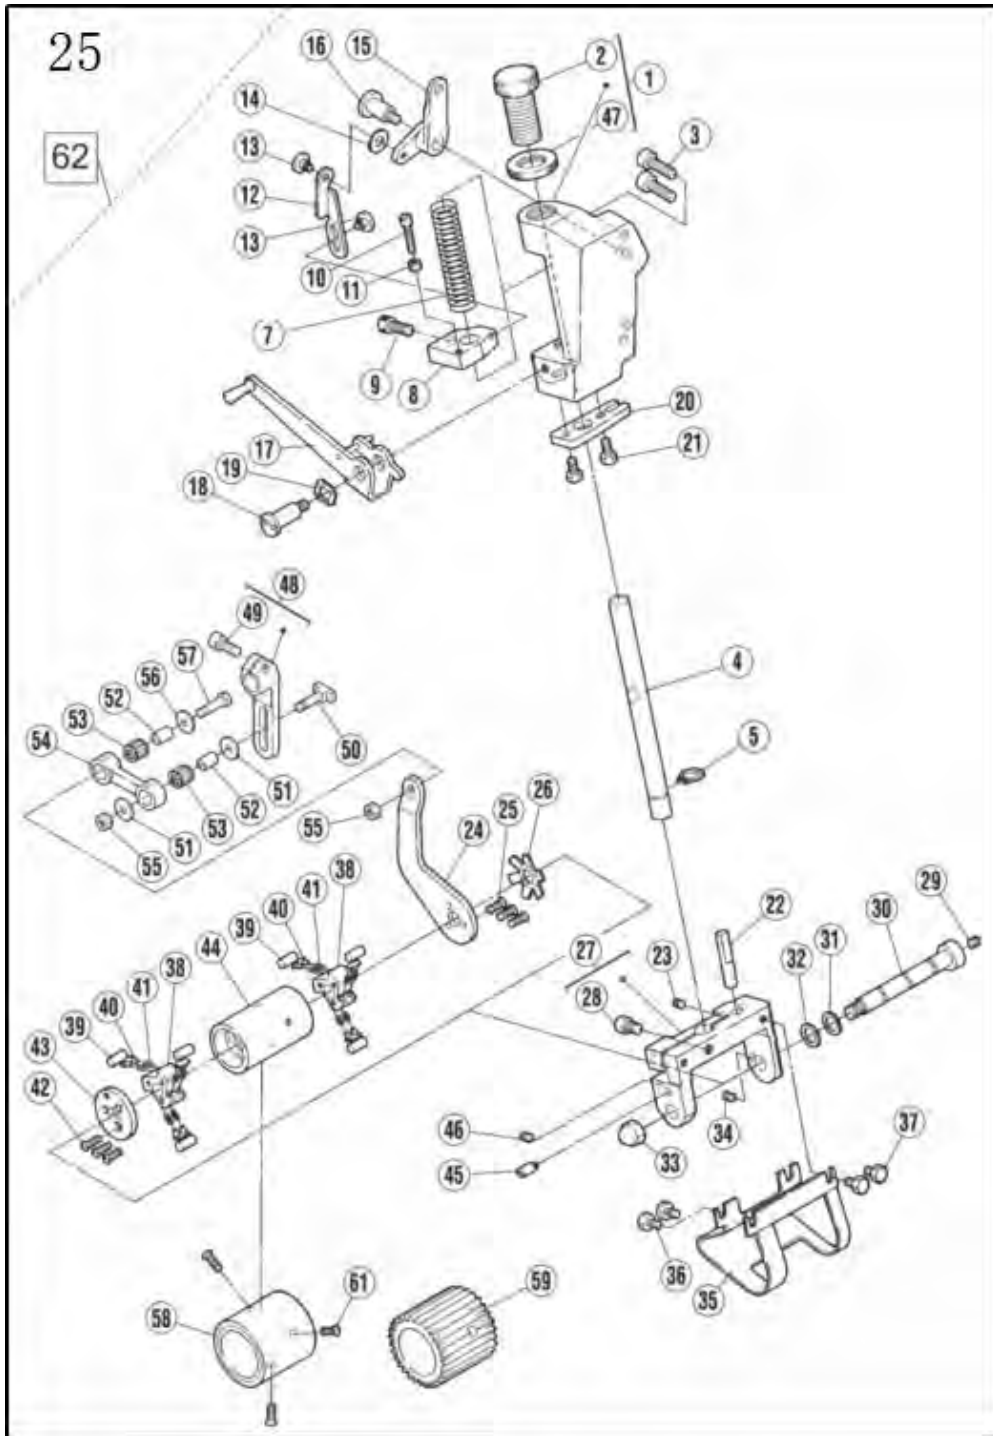

25. RP special parts (2)

NO	CODE	NAME	Qty
1	JINBF32026256510	BRACKET ASSEMBLY	1
2	JINBF32026256512	SCREW	1
3	JINBF8004510	BOLT	2
4	JINBF32026256518	SHAFT	1
5	JINBF32026202901	RING	1
7	JINBF32026240257	SPRING	1
8	JINBF32026256517	BRACKET	1
9	JINBF320264510	BOLT	1