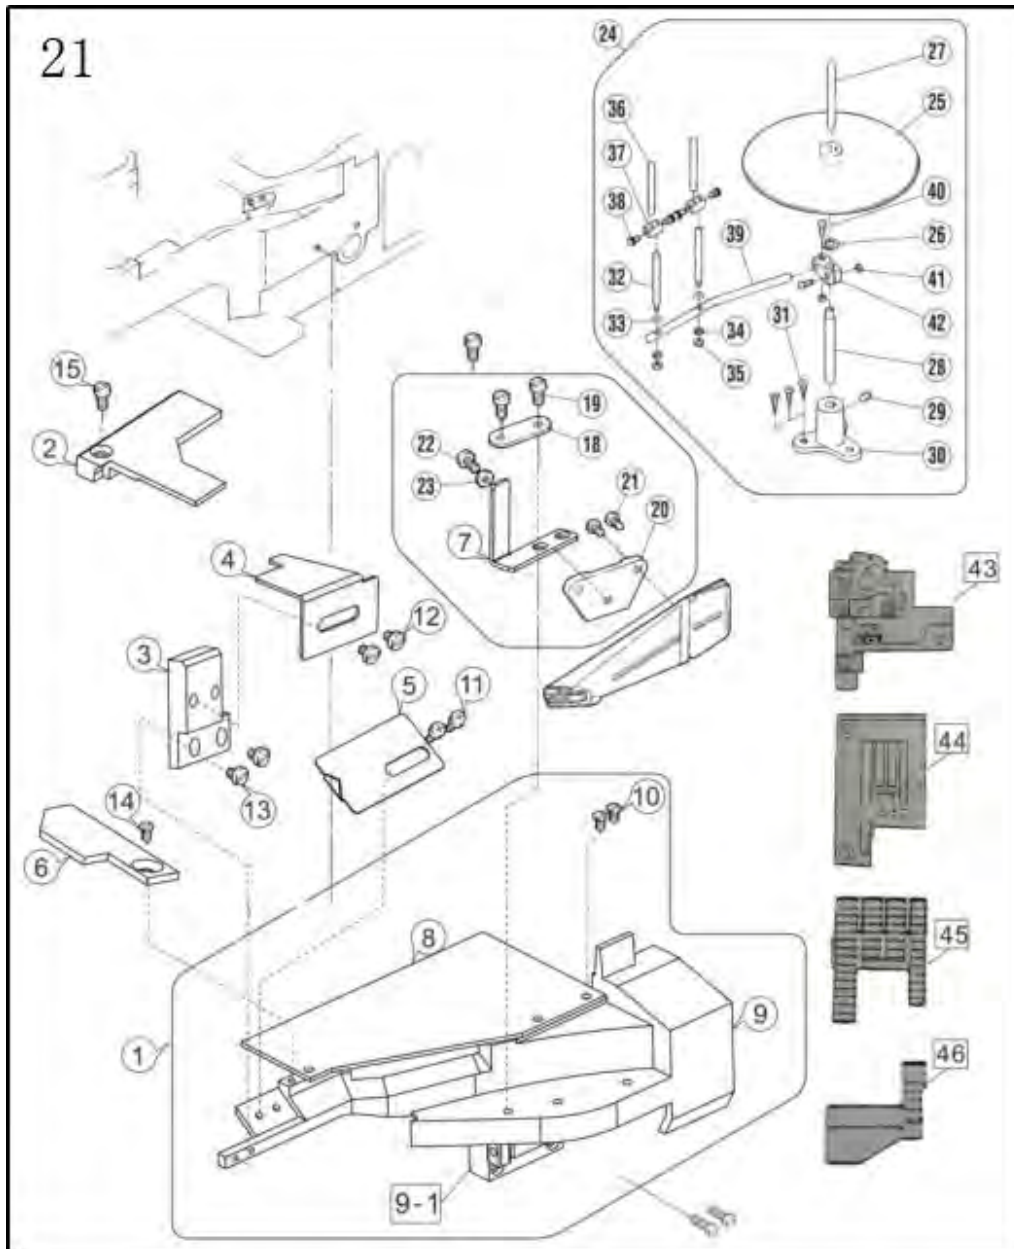

21. 02 special parts

NO	CODE	NAME	Qty
1	JINBF32026BE2101	FRONT COVER ASSEMBLY	1
2	JINBF32026BE2102	BED COVER	1
3	JINBF32026BE2103	HINGE	1
4	JINBF32026BE2104	AUXILIARY PLATE (FRONT COVER)	1
5	JINBF32026BE2105	FABRIC GUARD	1
6	JINBF32026BE2106	COVER	1
7	JINBF32026BE2107	BRACKET	1