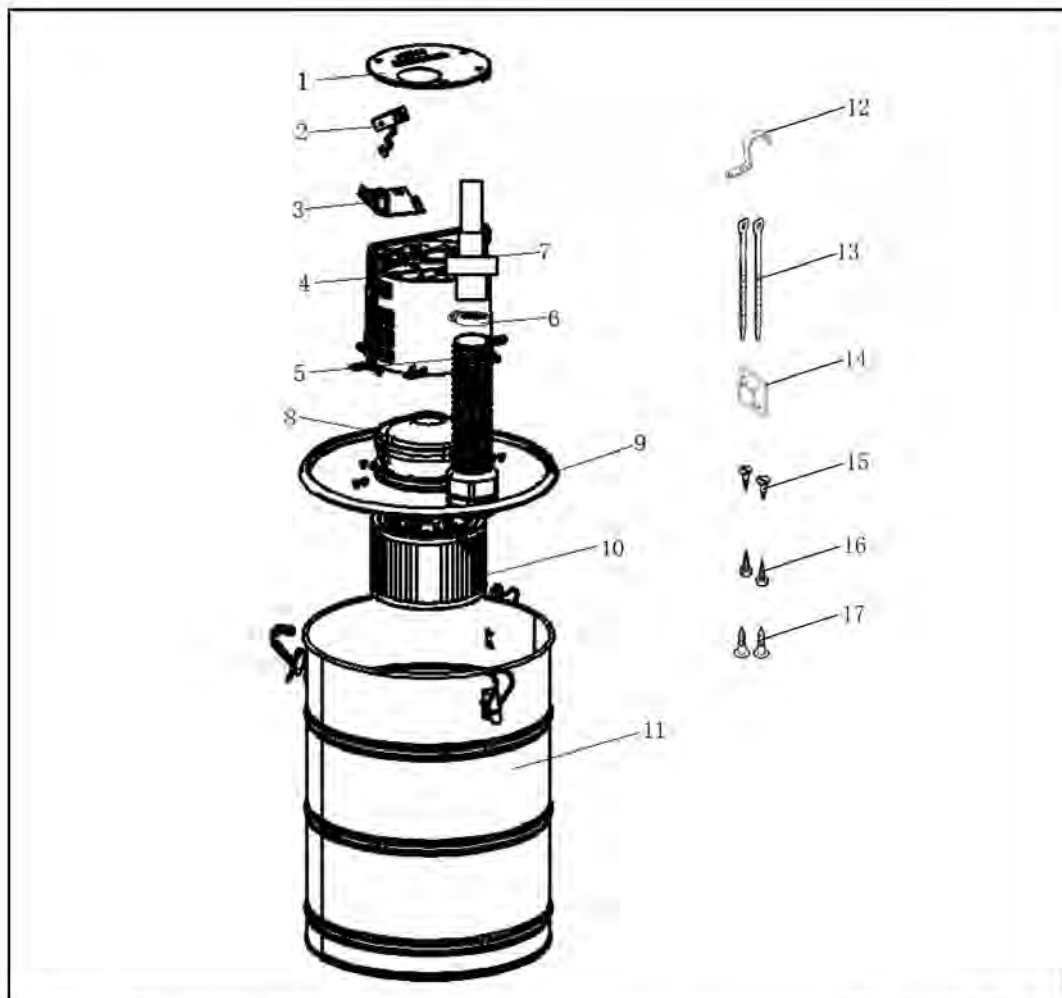

34. Electric suction device for F1(JINBF3202635ABXFZZ)

序号	品号	名称	数量
1	JIN202881002000	Upper barrel lid	1
2	JIN204881002000	Knob switch control board	1
3	JIN204881001000	Control panel	1
4	JIN301881001000	Upper barrel components	1
5	JIN206881014000	∅40 Bellows	1
6	JIN206881031000	Hose Clamp	1
7	JIN206881022000	Hopper	1
8	JIN301881002000	Motor components	1
9	JIN201881002300	Lower barrel lid	1
10	JIN206881005000	Filter	1
11	JIN201881001000	Lower barrel	1
12	JINBF3202635ABXFZZ-7	Bracket	2
13	JINBF3202635ABXFZZ-8	Ligature Band	2
14	JINBF3202635ABXFZZ-9	Bracket	1
15	JINBF3202635ABXFZZ-10	Screw	2
16	JINBF3202635ABXFZZ-11	Screw	2
17	JINBF3202635ABXFZZ-12	Screw	2