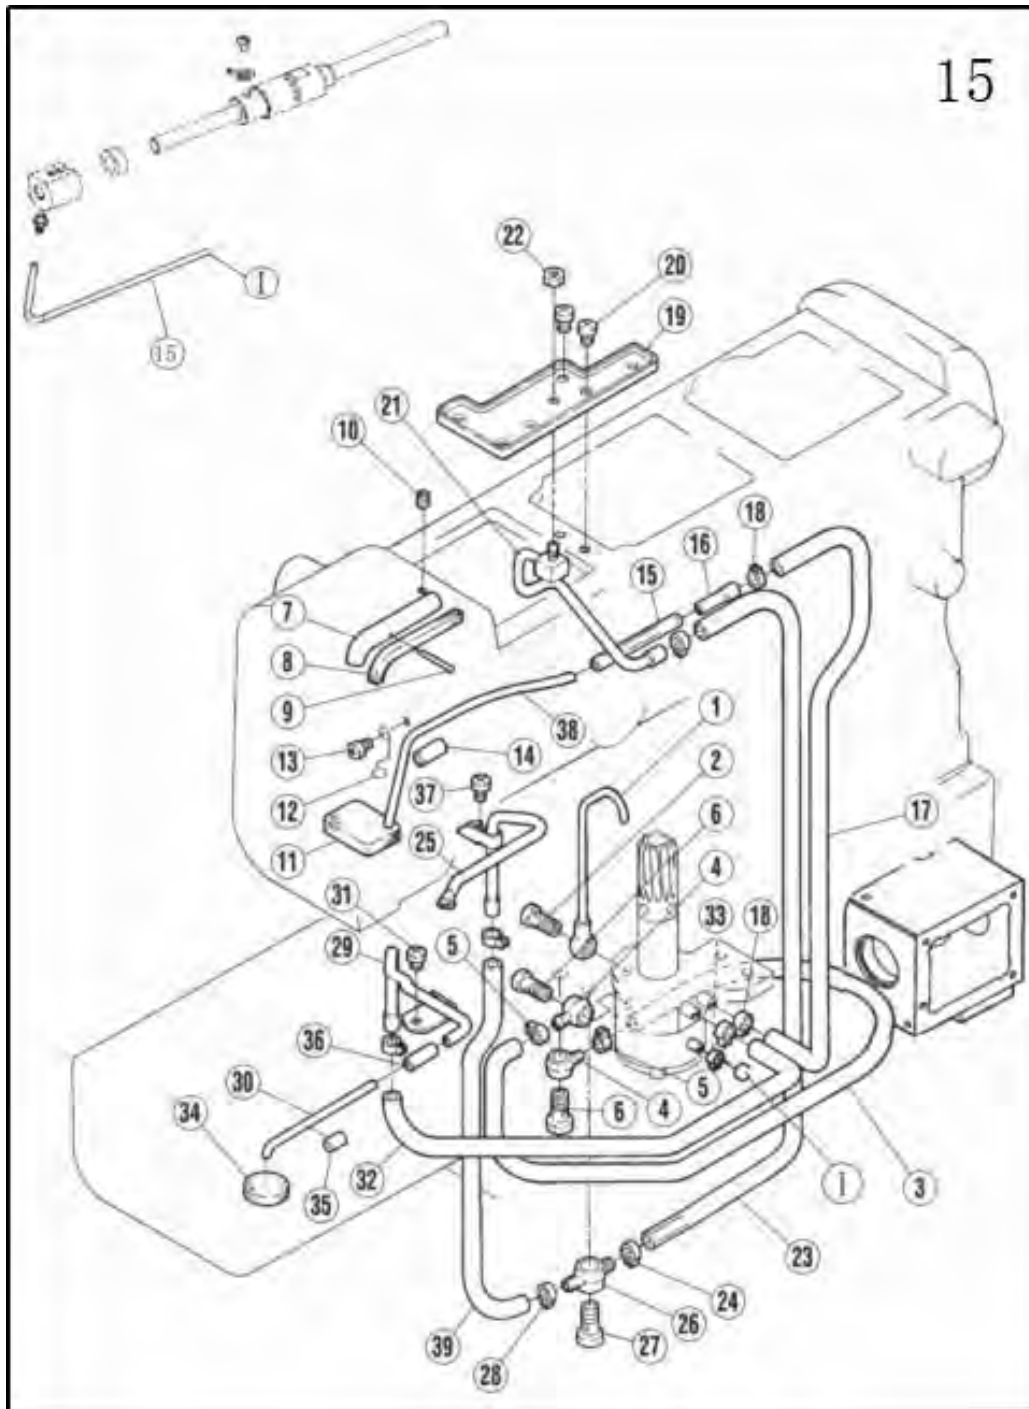

15. Oil supply parts (1)

NO	CODE	NAME	Qty
1	JINBF32026BE1501	PIPE	1
2	JINBF31016255037	JOINT SCREW	1
3	JINSCJ5012	TUBE	1
4	JINBF310162001363	JOINT	2
5	JINBF31016202199	CLAMP	2
6	JINBF700S063	JOINT SCREW	2
7	JINBF31016255003	PIPE	1
8	JINBF31016240136	FELT	1
9	JINSCJ6029	PIN	1
10	JINBF310164514	SCREW	1
11	JINBF31016255021	FELT	1
12	JINBF31016255005	LATCH	1
13	JINBF320267018	SCREW	1
14	JINSCJ5010	TUBE	1
15	JINSCJ5010	TUBE	1
16	JINBF31016255038	JOINT	1
17	JINSCJ5012	TUBE	1
18	JINBF31016202199	CLAMP	4
19	JINBF32026255099	OIL RELEASE PLATE	1
20	JINBF320267018	SCREW	2
21	JINBF31016255007	OIL SPLASH PIPE	1
22	JINBF310164821	NUT	1
23	JINSCJ5012	TUBE	1
24	JINBF31016202199	CLAMP	2
25	JINBF3202625509491	OIL SPLASH PIPE	1
26	JINBF310162001364	JOINT	1
27	JINBF700S063	JOINT SCREW	1
28	JINBF31016202199	CLAMP	1
29	JINBF32026255100910	OIL DRAIN PIPE	1
30	JINBF32026255102	PIPE	1
31	JINBF320267017	SCREW	1
32	JINSCJ5012	TUBE	1
33	JINBF141126	CLAMP	1
34	JINBF32026240245	FELT	1
35	JINSCJ5010	TUBE	1
36	JINSCJ5010	TUBE	1
37	JINBF320267018	SCREW	1
38	JINBF32026255039	TUBE	1
39	JINSCJ5012	TUBE	1