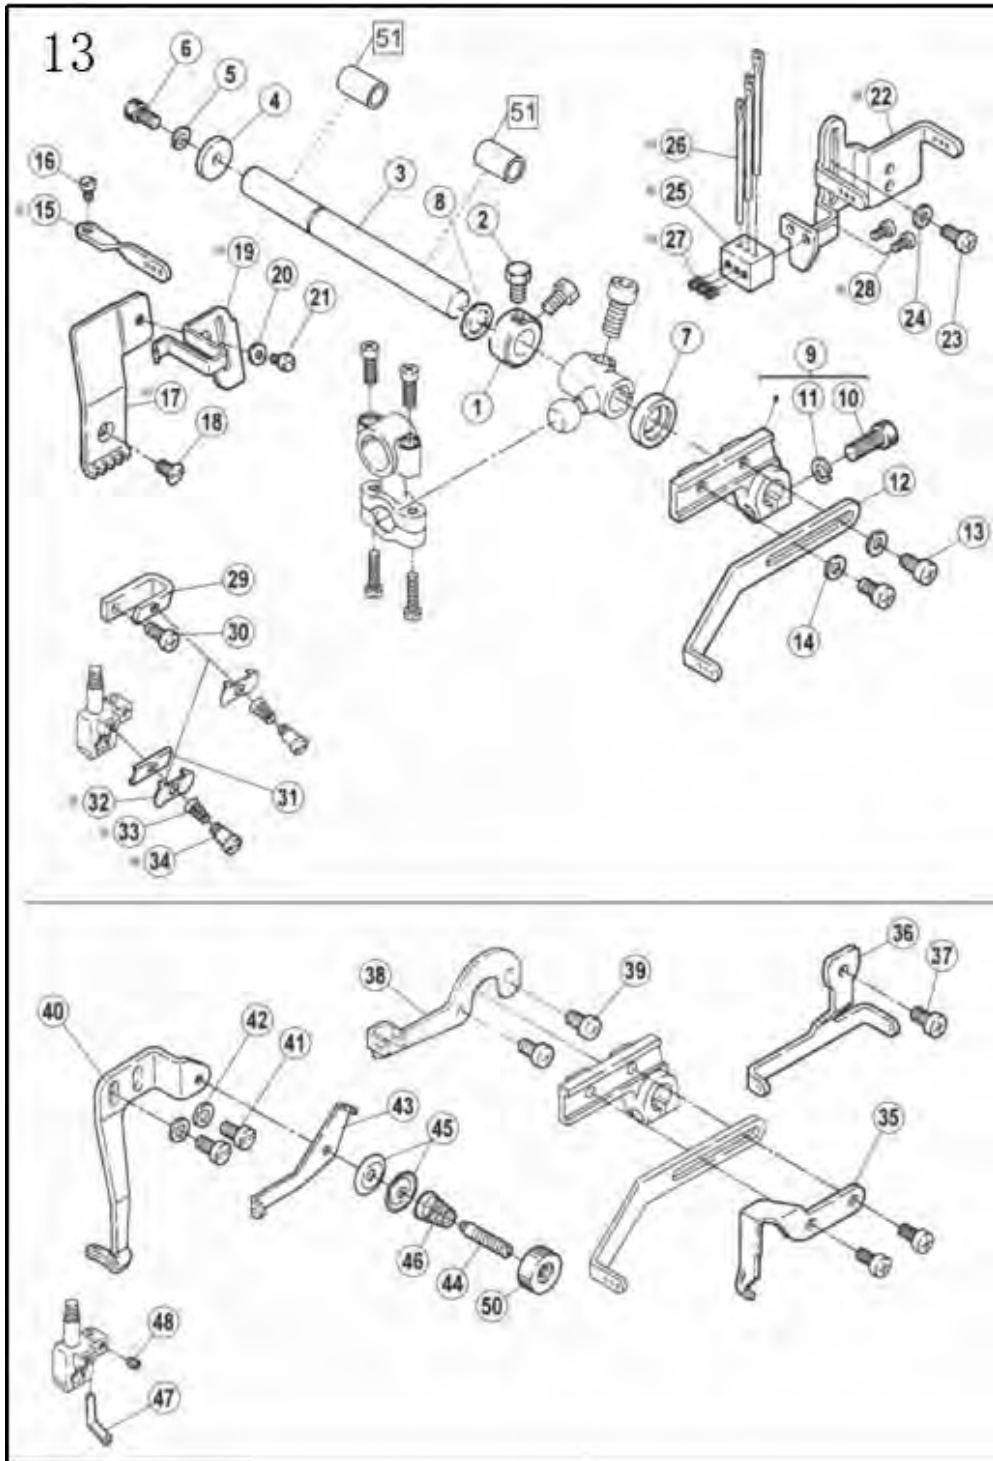

13. Wire passing parts

NO	CODE	NAME	Qty
1	JINBF31016240201	COLLAR	1
2	JINBF310165084	SCREW	2
3	JINBF31016253503	SHAFT	1
4	JINBF31016204107	WASHER	1
5	JINSCJ3001	SPRING WASHER	1
6	JINBF310164527	BOLT	1