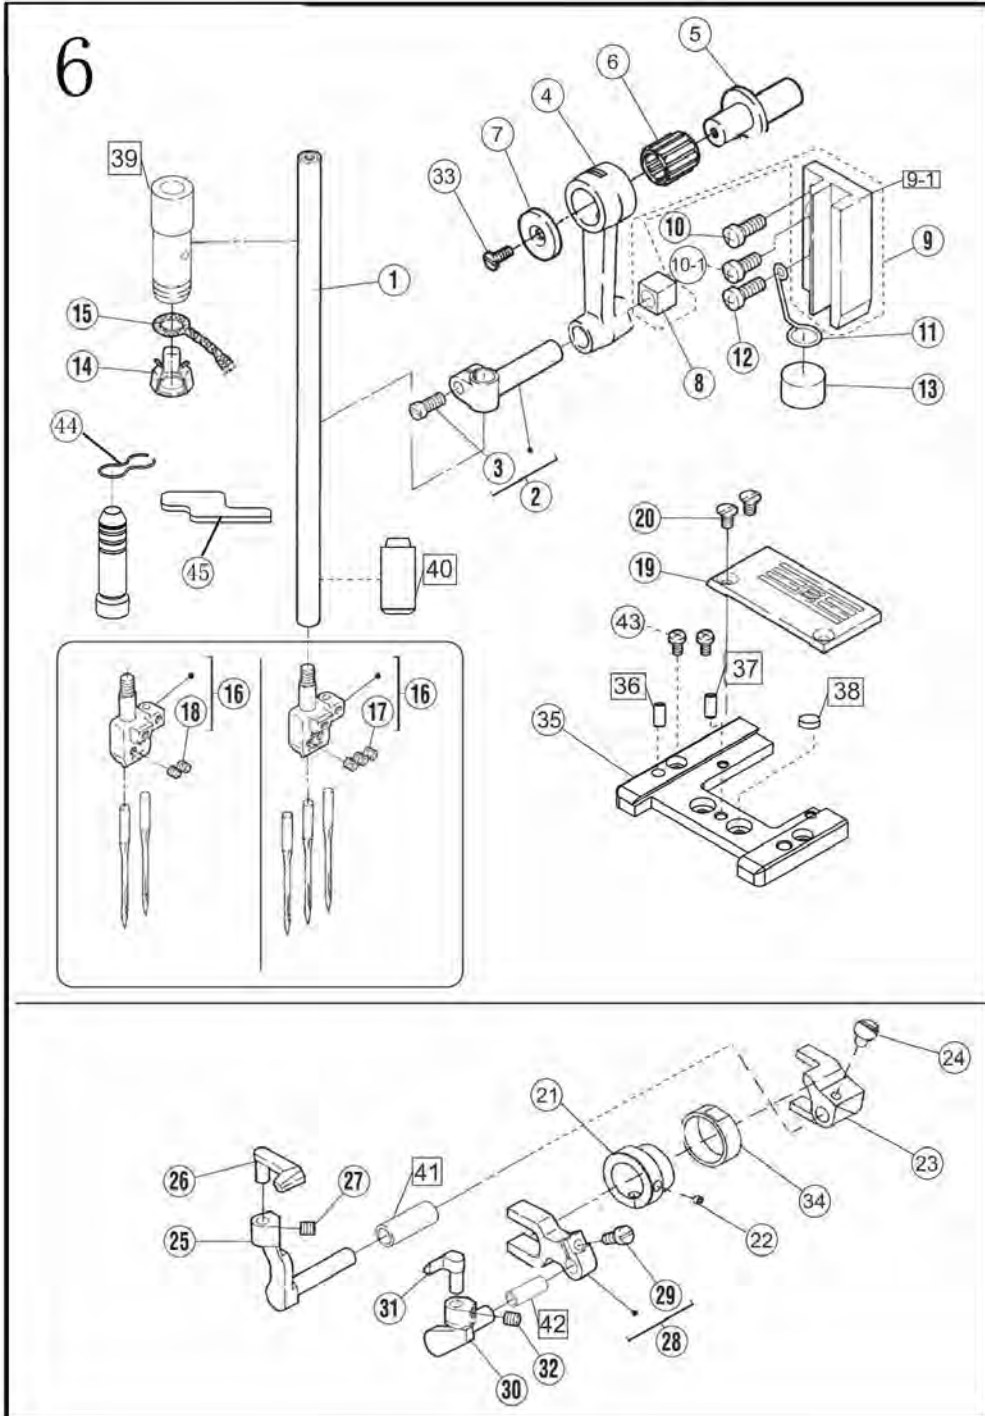

6. Needle bar parts

NO	CODE	NAME	Qty
1	JINBF3202625101491	NEEDLE BAR	1
2	JINBF31016206061	NEEDLE BAR CLAMP	1
3	JINBF310165325	SCREW	1
4	JINBF32026251016	LINK	1
5	JINBF3202635AB251010A	PIN	1
6	JINBF31016081212	NEEDLE BEARING	1
7	JINBF32026205097	WASHER	1
8	JINBF32026206063	BLOCK	1
9	JINBF32026251017	GUIDE	1
9-1	JINBF320262510171	GUIDE	1
10	JINBF310167020	SCREW	1
10-1	JINBF310167018	SCREW	1
11	JINBF32026251018	LATCH	1
12	JINBF310167021	SCREW	1
13	JINBF3101617904005	SPONGE	1
14	JINBF31016206524	OIL STRING RETAINER	1
15	JINBF32026212186	OIL STRING	1
16	JINBF31016257518	NEEDLE HOLDER	1
17	JINBF310164554	SCREW	3
18	JINBF310164554	SCREW	2
19	JINBF32026BE0619	NEEDLE PLATE	1
20	JINBF320265511HC	SCREW	2
21	JINBF32026BE0621	ECCENTRIC	1
22	JINBF310164543	SCREW	2
23	JINBF32026BE0623	LEVER	1
24	JINBF310167086	SCREW	1
25	JINBF32026251512	NEEDLE GUARD HOLDER (REAR)	1
26	JINBF32026257567	NEEDLE GUARD (REAR)	1
27	JINBF310164543	SCREW	1
28	JINBF32026251513	LEVER	1
29	JINBF8007013	SCREW	1
30	JINBF32026251514	NEEDLE GUARD HOLDER (FRONT)	1
31	JINBF32026257568	NEEDLE GUARD (FRONT)	1
32	JINBF310164543	SCREW	1
33	JINBF320267041	SCREW	1
34	JINBF32026BE0634	SLEEVE	1
35	JINBF32026BE0635	NEEDLE PLATE BRACKET	1
36	JINBF32026BE06351	PIN	2
37	JINBF32026BE06352	PIN	1
38	JINSCJ6033	MAGNET	2
39	JINBF32026623	BUSHING	1
40	JINBF31016627	BUSHING	1
41	JINBF32026625	BUSHING	1
42	JINBF320266251	BUSHING	1
43	JINBF310167020	SCREW	2
44	JINBFBW1607	RING	1
45	JINBFBW1606	SPONGE	1