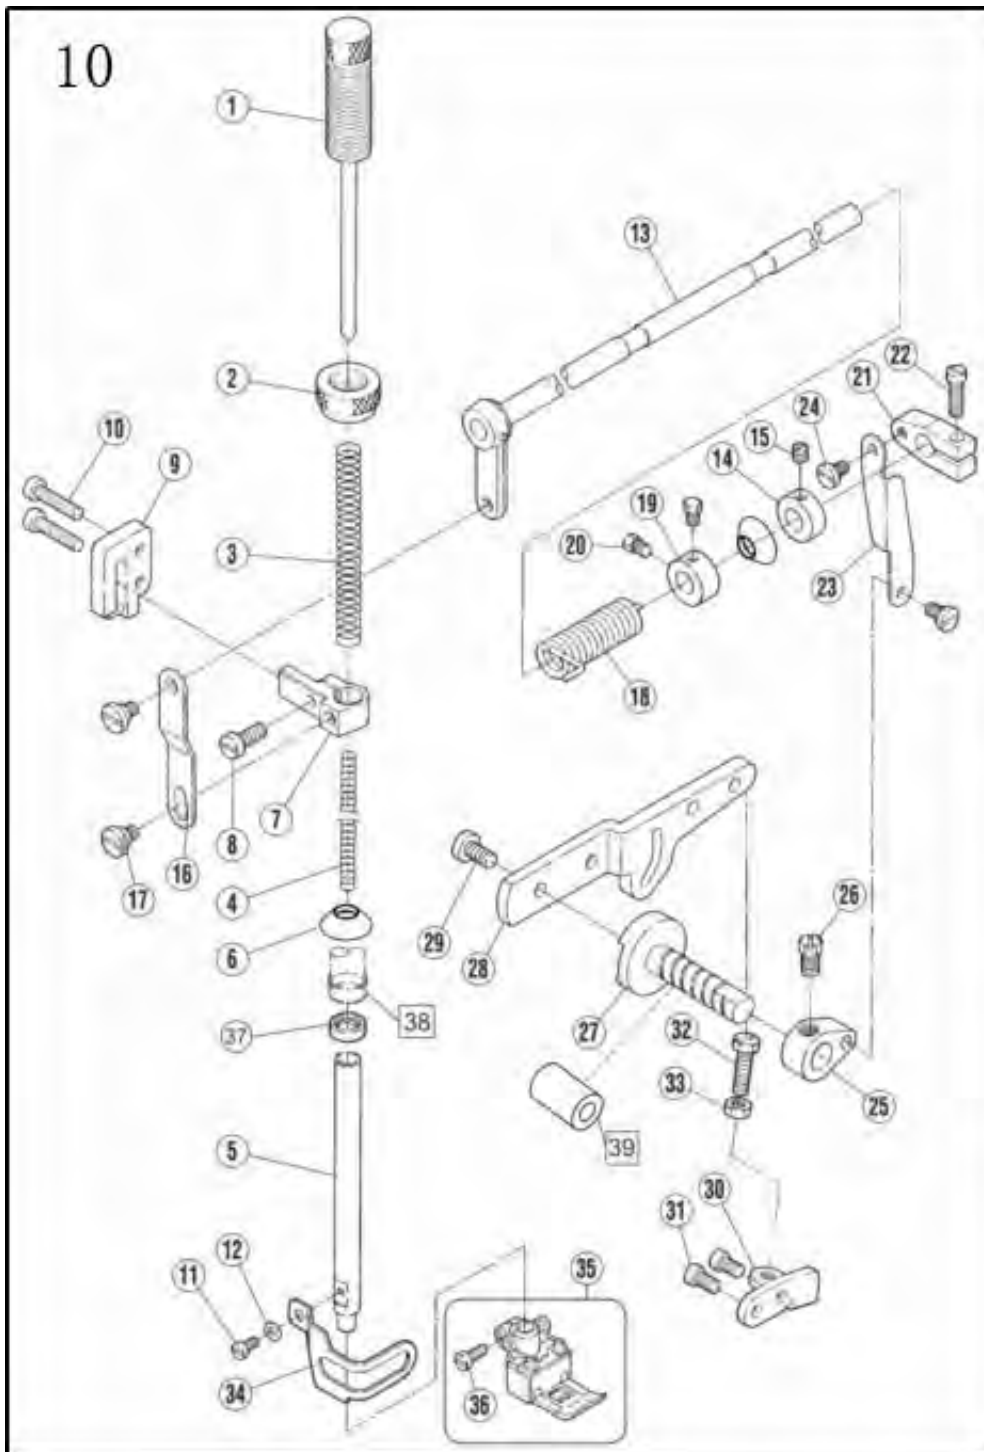

10. Presser foot parts

NO	CODE	NAME	Qty
1	JINBF31016253000	ADJUSTING BAR	1
2	JINBF32026253003	NUT	1
3	JINBF32026240252	SPRING	1
4	JINBF31016240113	SPRING	1
5	JINBF32026253026	PRESSER BAR	1
6	JINBF31016253018	OIL SHIELD	2
7	JINBF31016206139	PRESSER BAR CLAMP	1
8	JINBF310165118	SCREW	1
9	JINBF31016253005	GUIDE	1
10	JINBF310167025	SCREW	2
11	JINBF310167010	SCREW	1
12	/	/	/
13	JINBF31016253008	LEVER	1
14	JINBF31016192024	COLLAR	1
15	JINBF31016W00301	SCREW	1
16	JINBF31016206157	LINK	1
17	JINBF310165386	SCREW	2
18	JINBF31016253010	SPRING	1
19	JINBF31016206156	COLLAR	1
20	JINBF310165084	SCREW	2
21	JINBF31016206149	BELL CRANK (UPPER)	1
22	JINBF310165187	SCREW	1
23	JINBF32026253027	LINK	1
24	JINBF310165184	SCREW	1
25	JINBF31016206148	BELL CRANK (LOWER)	1
26	JINBF310162022	SCREW	1
27	JINBF31016253013	SHAFT	1
28	JINBF31016253014	LEVER	1
29	JINBF310167028	SCREW	1
30	JINBF31016253015	BRACKET	1
31	JINBF310167019	SCREW	2
32	JINBF310164549	SCREW	1
33	JINBF310164805	NUT	1
34	JINBF31016253028	FINGER GUARD	1
35	JINBF31016257461	PRESSER FOOT ASSEMBLY	1
36	JINBF32026252628	SCREW	1
37	JINBF31016240585	OIL SEAL	1
38	JINBF320261123	BUSHING	1
39	JINBF310161142	BUSHING	1