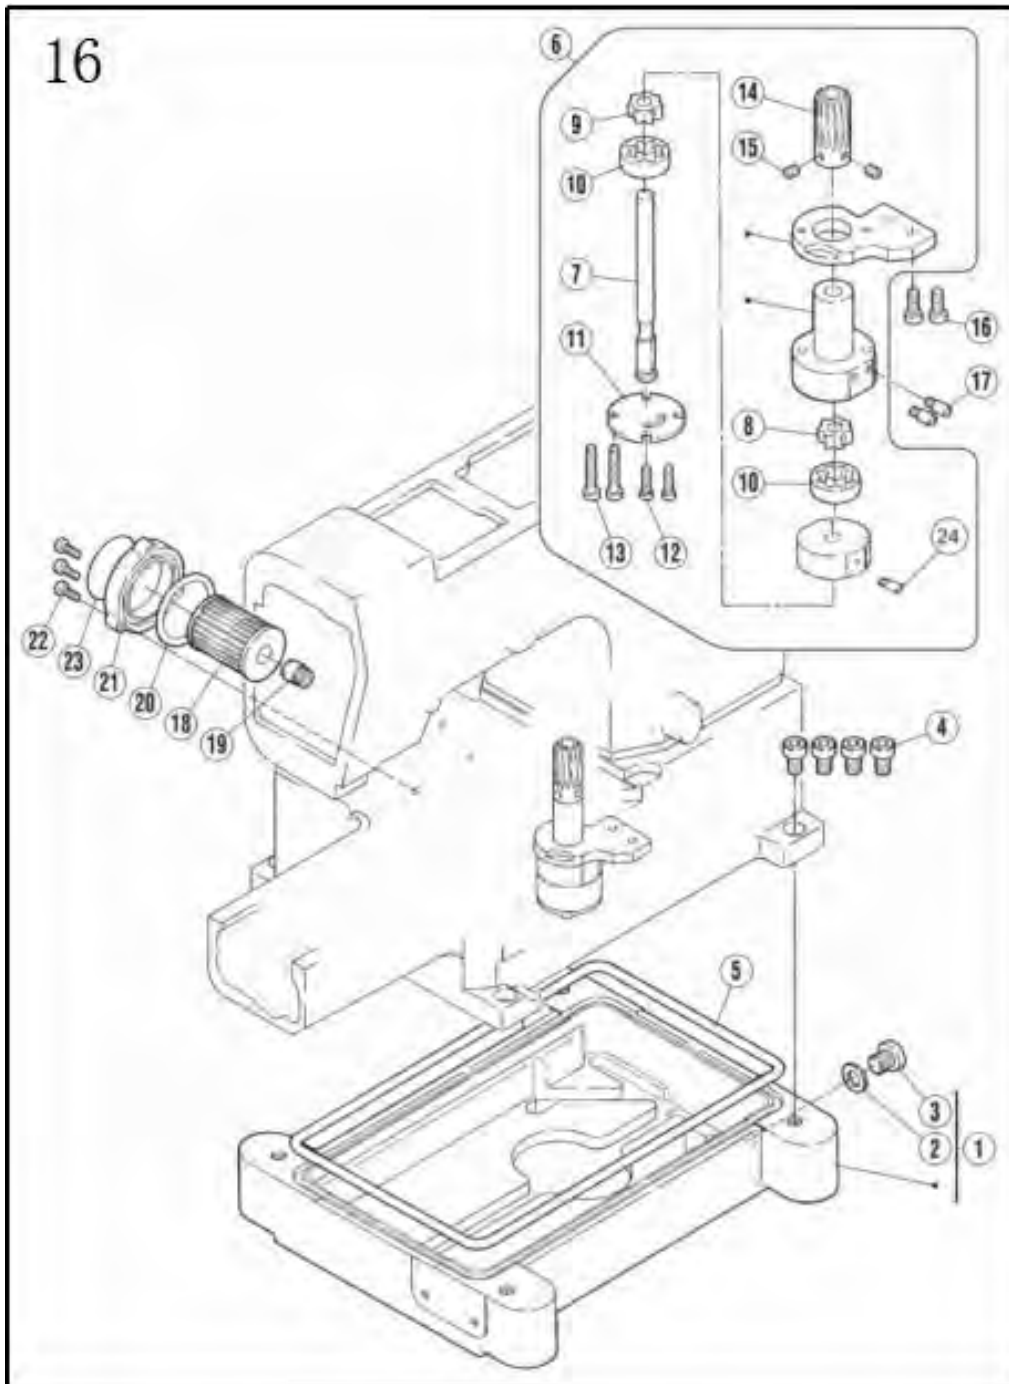

16. Oil supply parts (2)

NO	CODE	NAME	Qty
1	JINBF32026255041	OIL RESERVOIR ASSEMBLY	1
2	JINBF800202287A	WASHER	1
3	JINBF8005318B	SCREW	1
4	JINBF310164504	BOLT	4
5	JINBF32026255144	O RING	1
6	JINBF32026BE1606	OIL PUMP ASSEMBLY	1
7	JINBF32026255024	SHAFT	1
8	JINBF32026255025	ROTOR	1
9	JINBF32026255026	ROTOR	1
10	JINBF32026255027	ROTOR	1
11	JINBF32026255028	COVER	1
12	JINBF320267026	SCREW	2
13	JINBF320267105	SCREW	2
14	JINBF32026255019	WORM WHEEL	1
15	JINBF320264514	SCREW	2
16	JINBF310164531	BOLT	2
17	JINBF31016200152A	JOINT SCREW	2
18	JINBF700M156	OIL FILTER	1
19	JINBF31016210200	OIL FILTER BRACKET	1
20	JINBF31016206431	O RING	1
21	JINBF31016210201	COVER	1
22	JINBF310167021	SCREW	3
23	JINBZ3153	FILTER SEAL	1
24	JINBF31016200152A1	JOINT	1