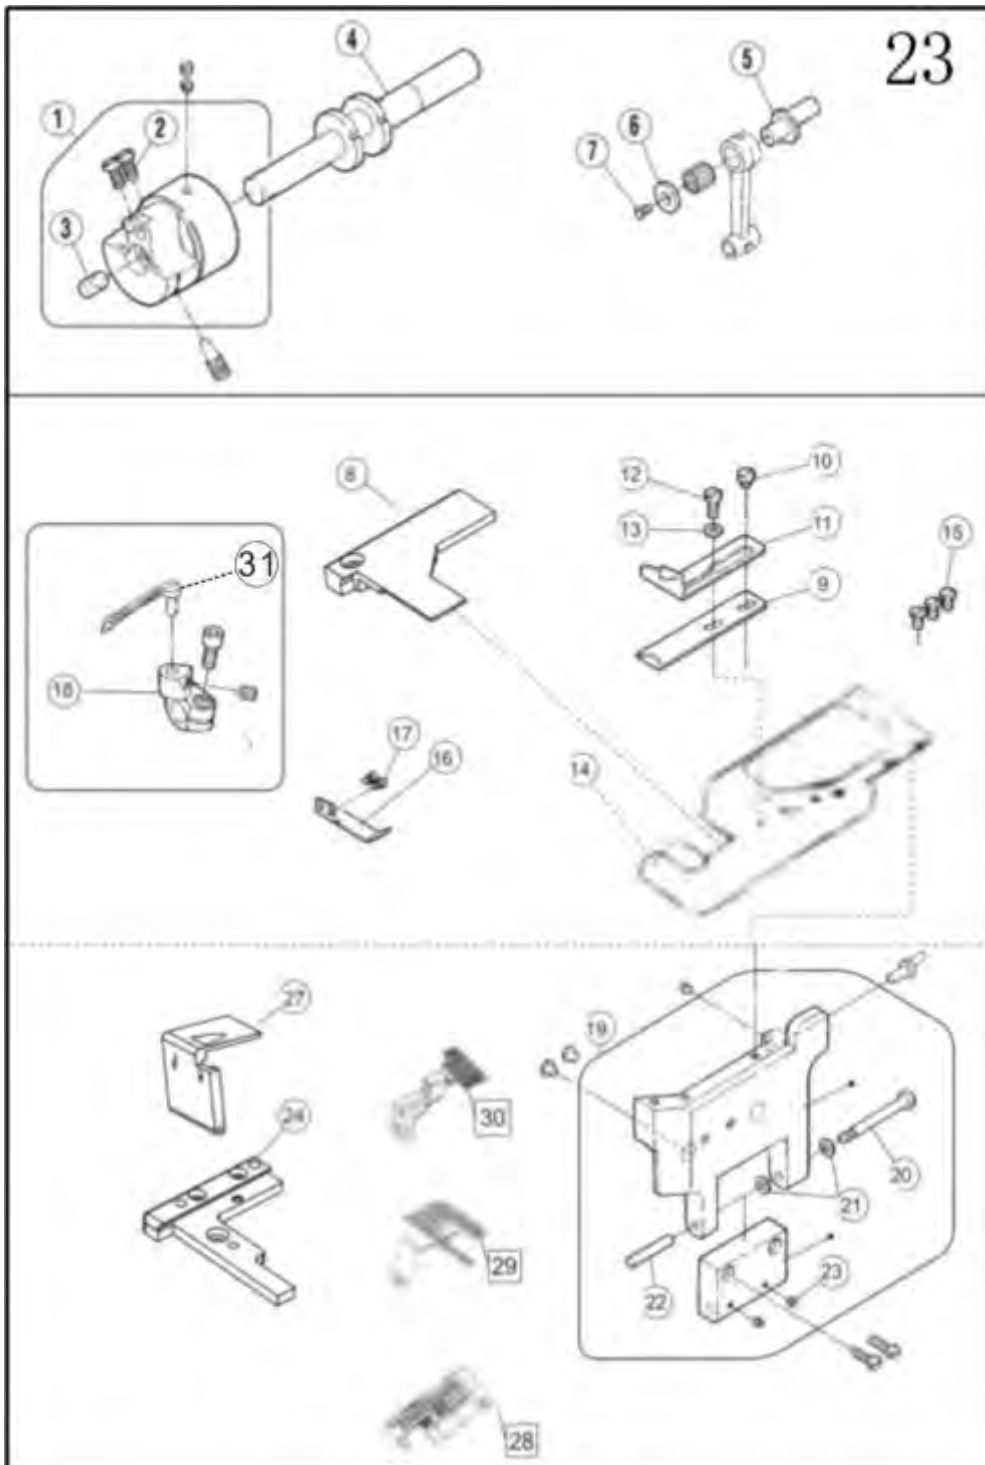

23. 35 special parts (2)

NO	CODE	NAME	Qty
1	JINBF3202635AB250526C1	MOTION ASSY.	1
2	JINBF310167028	SCREW	2
3	JINBF310164592	SCREW	1
4	JINBF32026250517A	CRANKSHAFT	1
5	JINBF3202635AB251010A	ECCENTRIC PIN	1
6	JINBF32026205097	WASHER	1
7	JINBF320267041	SCREW	1
8	JINBF32026BE2308	SLIDE PLATE	1
9	JINBF3202635AB257577A	HEMMING GUIDE	1
10	JINBF320267017	SCREW	1
11	JINBF3202635AB257578	HEMMING GUIDE	1
12	JINBF310167018	SCREW	1
13	JINBF31016303448	WASHER	1
14	JINBF32026BE2314	XILIARY PLATE (FRONT COVE	1
15	JINBF310167043	SCREW	3
16	JINBF3202635AB257743A	FABRIC GUIDE	1
17	JINBF2C2315	SCREW	2
18	JINBF320262520531	LOOPER HOLDER	1
19	JINBF32026BE2319	FRONT COVER ASSEMBLY	1
20	JINBF32026250013	SCREW	1
21	JINBF32026201191	SPRING WASHER	2
22	JINBF32026240198	PIN	1
23	JINBF320264554	SCREW	2
24	JINBF32026BE2324	BRACKET	1
27	JINBF32026BE2327	CLOTH PLATE ASSEMBLY	1
28	JINBF32026BE2328	NEEDLE PLATE	1
29	JINBF32026BE2329	MAIN FEED DOG	1
30	JINBF32026BE2330	DIFF. FEED DOG	1
31	JINBF32026257566	LOOPER	1